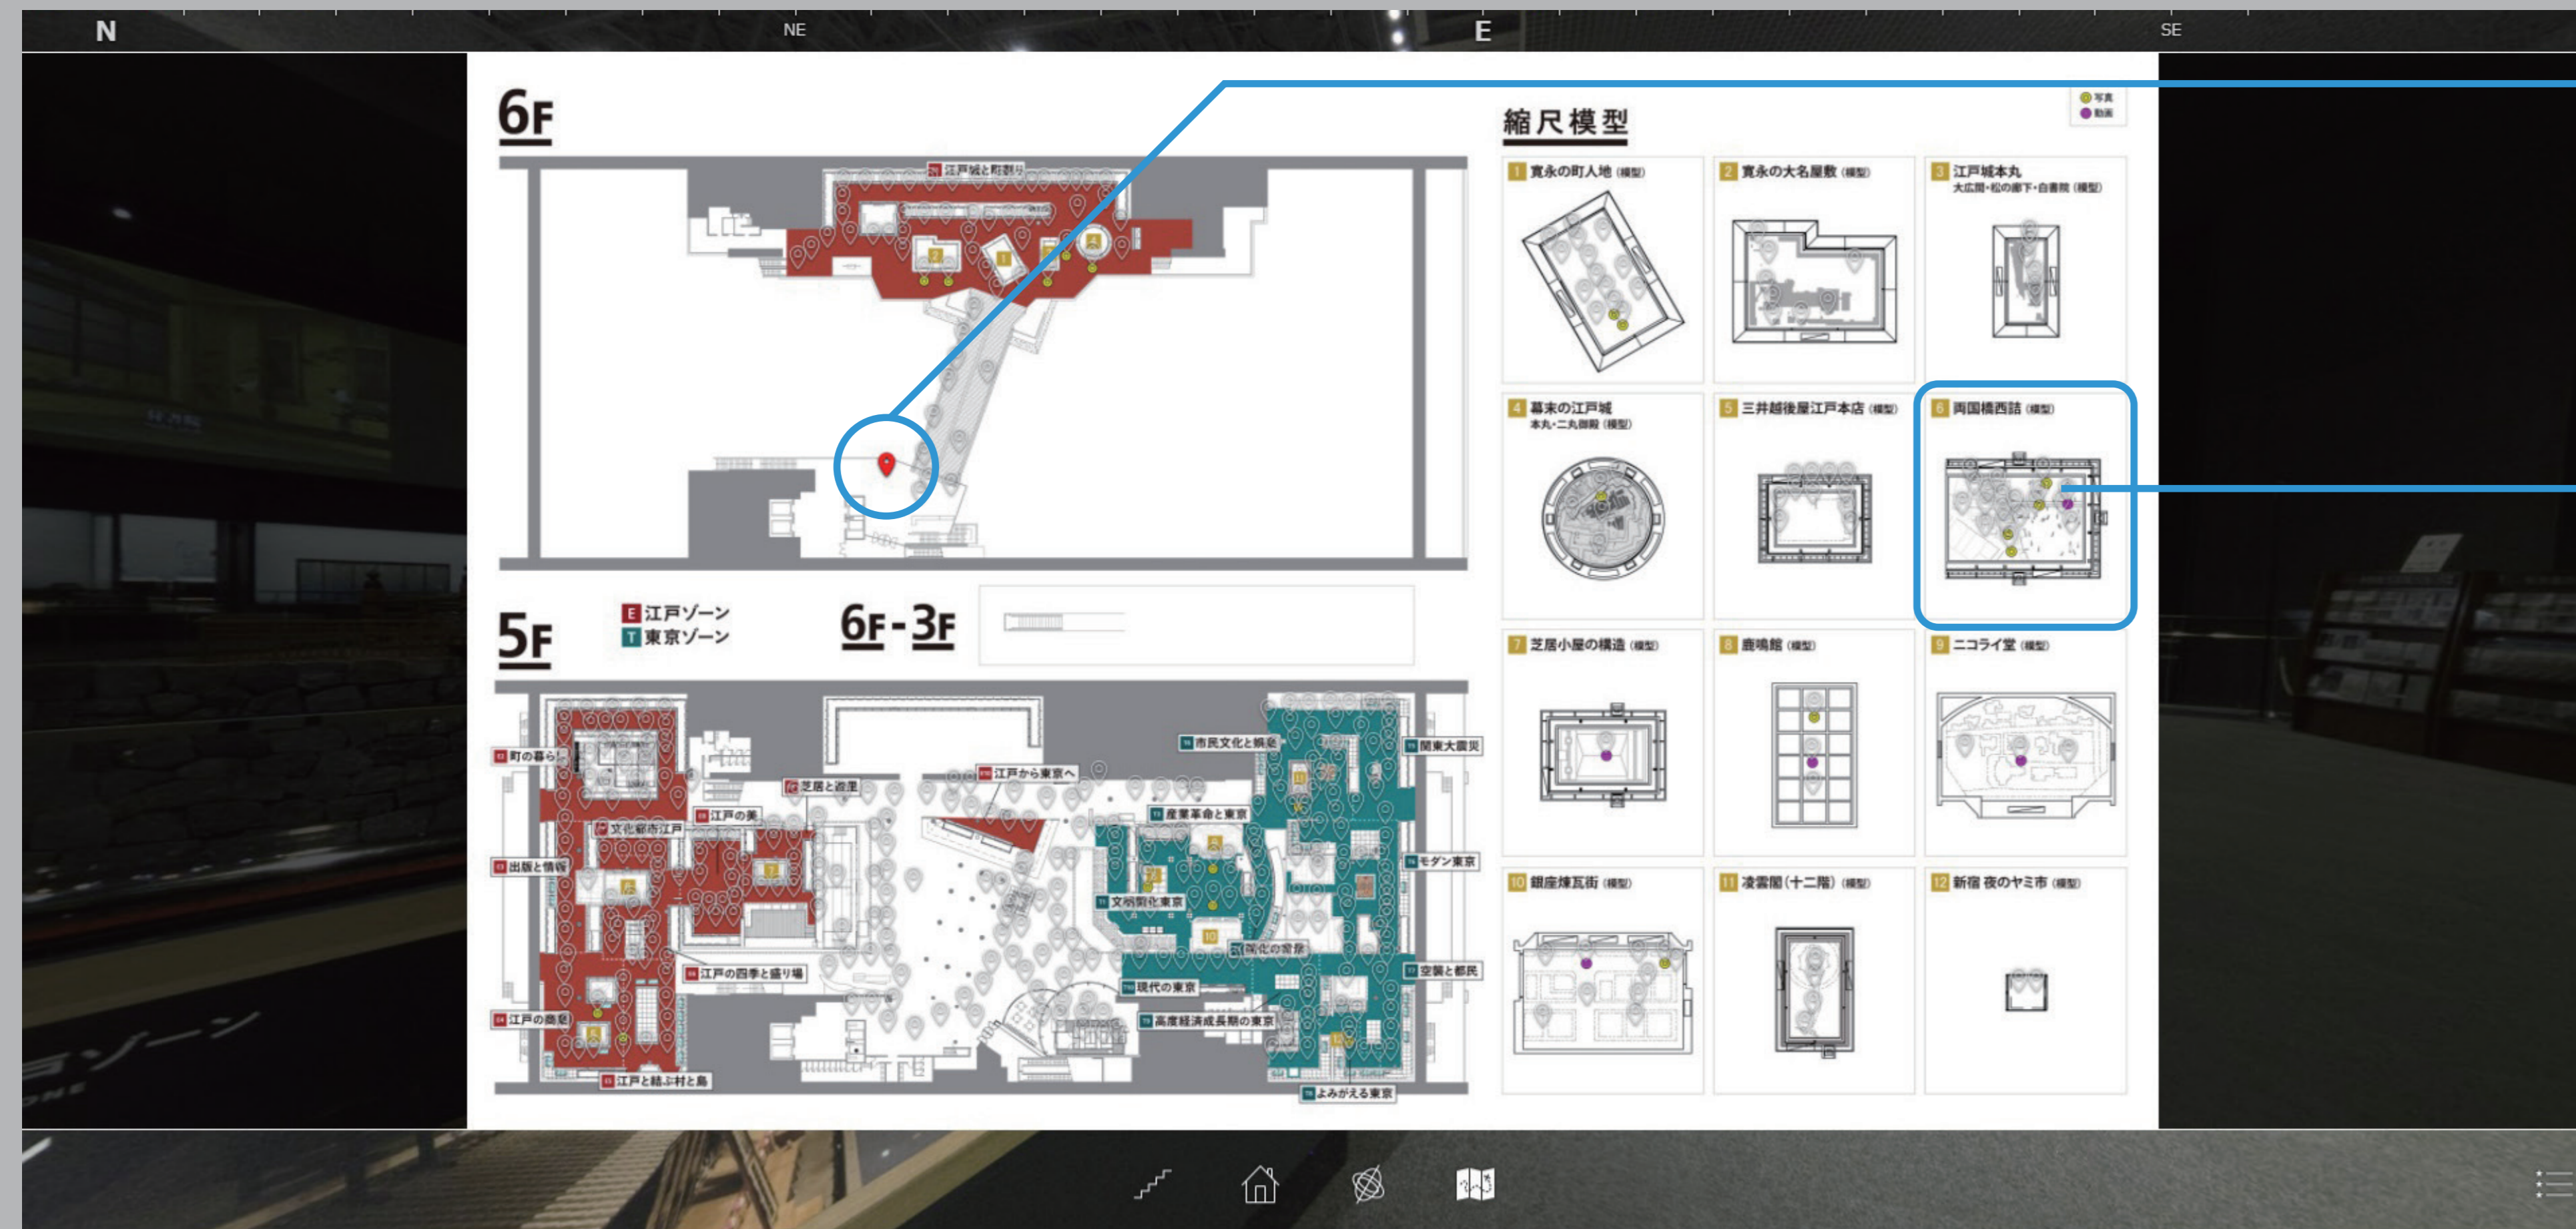

通常画面

すすむ	もどる	すすむ	もどる		模型の中へ	模型の外へ	矢印をクリックで移動
主動線		副動線		その他の動線			
階数表示 OFF	スタート地点へ移動	ジャイロセンサー OFF*	マップ表示 OFF				
							クリックで ON/OFF の切替
階数表示 ON		ジャイロセンサー ON*	マップ表示 ON				

※タブレットのみ

模型上部が閲覧可能なパノラマビュー

模型上部表示画面

模型上部を見る	クリックで 模型上部の パノラマへ移動
もどる	クリックで 通常動線へ戻る
	クリックで展示物の 閲覧方向を切替

マップ表示画面

 現在のパノラマ
ビューポイント
 パノラマ
ビューポイント
▶ クリックで
ポイントへ移動

 模型写真
閲覧ポイントへ
 模型動画
再生ポイントへ
▶ クリックで
ポイントへ移動

※マップは  マウスホイール
前後で拡大・縮小  左ドラッグで
画面移動
▶ ができます。

模型写真が閲覧可能なパノラマビュー

模型動画が閲覧可能なパノラマビュー

 写真▶ クリックで模型写真を閲覧

 動画再生▶ クリックで模型動画を再生