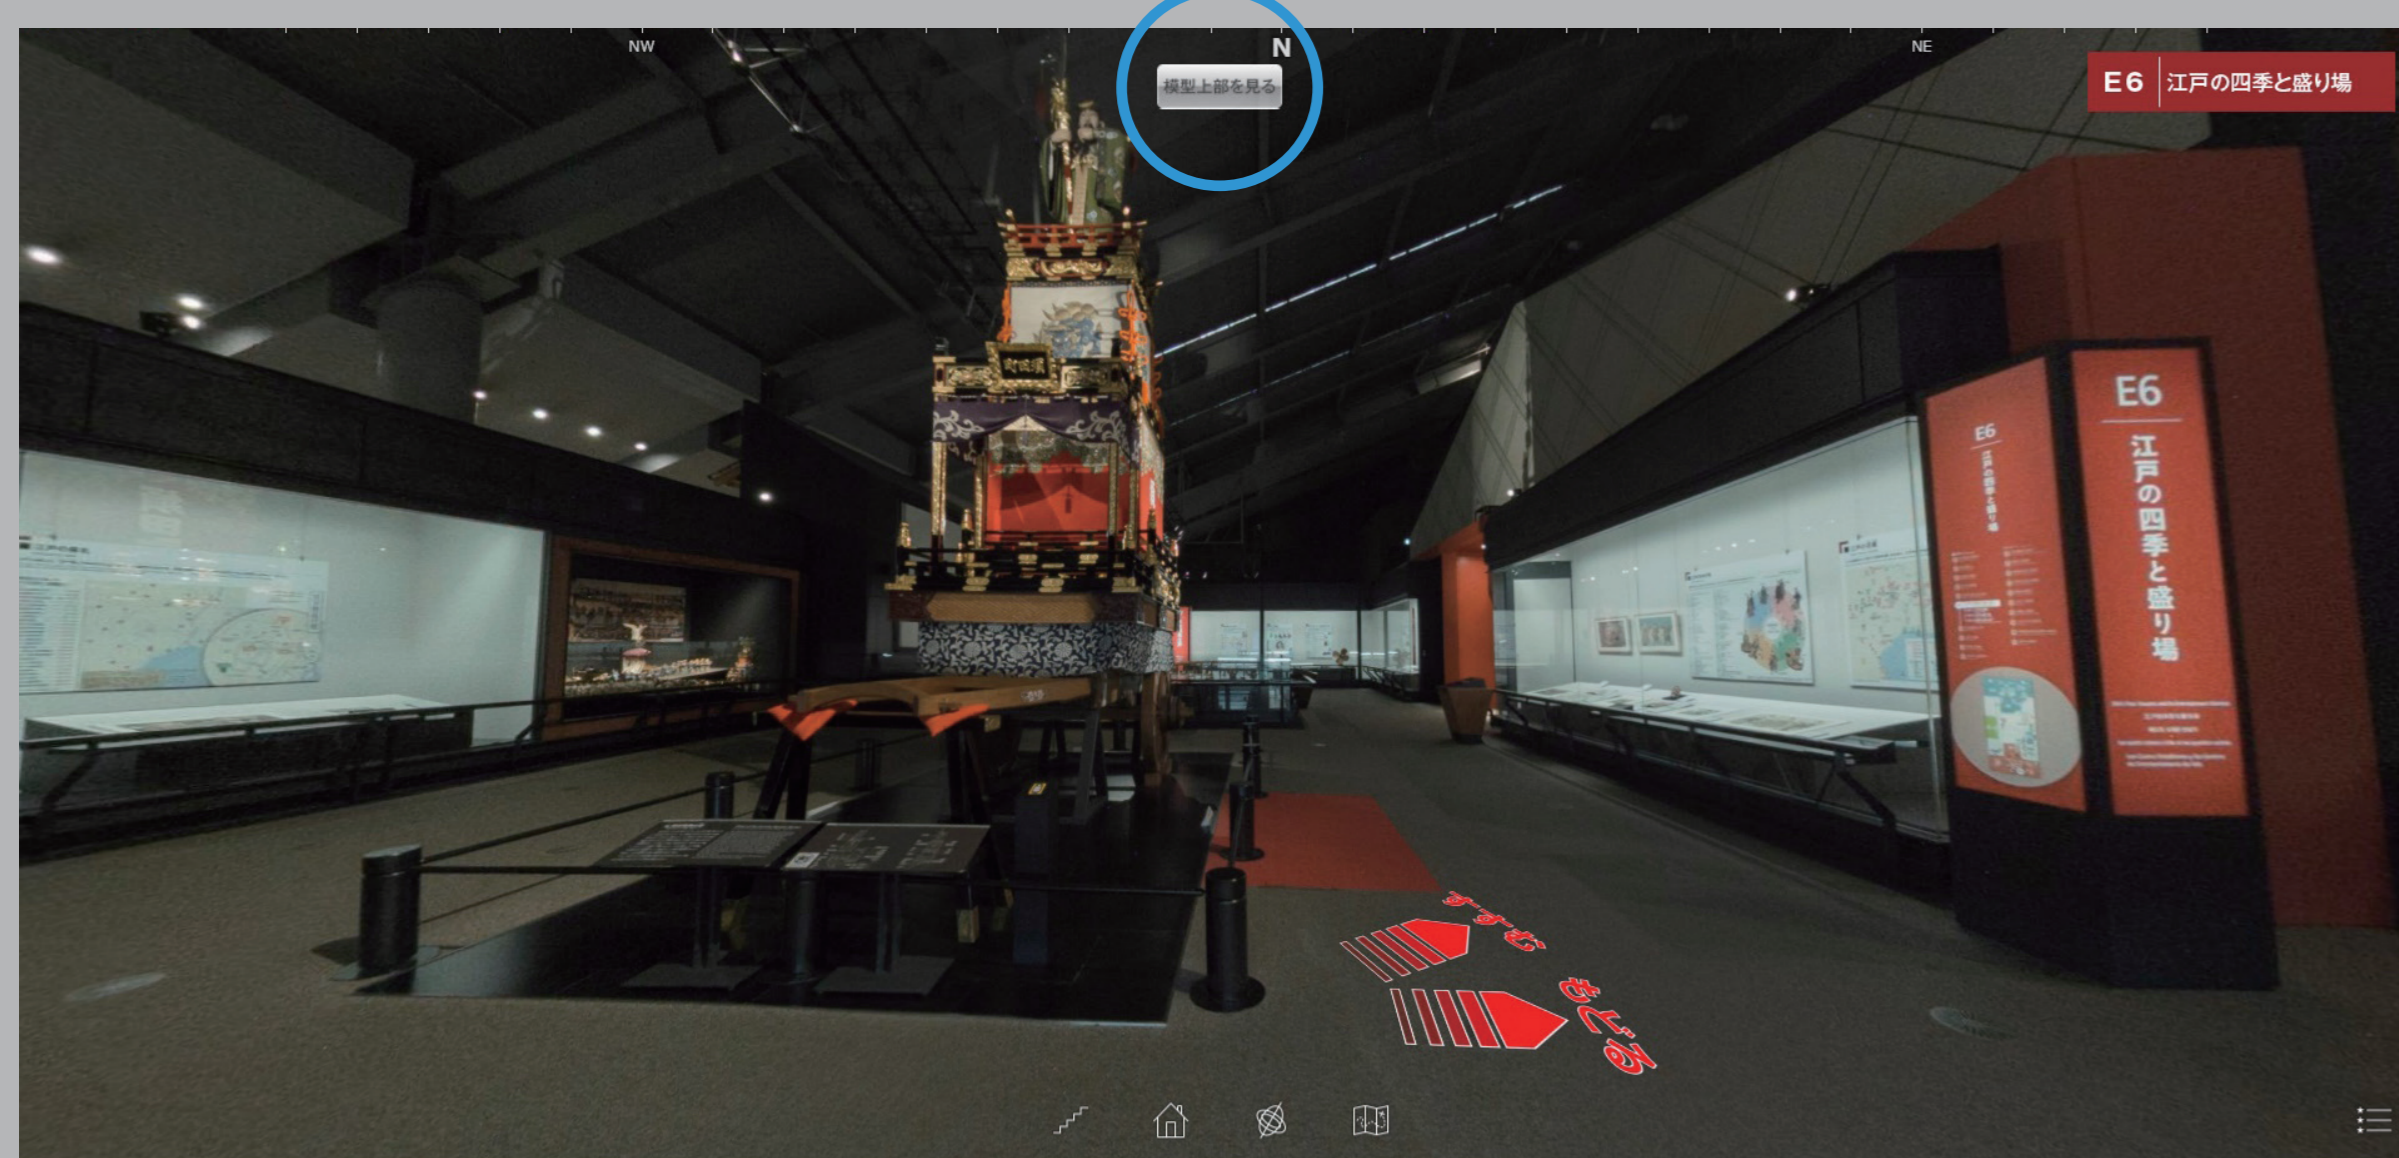

通常画面

すすむ	もどる	すすむ	もどる		模型の中へ	模型の外へ	矢印をクリックで移動
主動線		副動線		その他の動線			
階数表示 OFF	スタート地点へ移動	ジャイロセンサー OFF*	マップ表示 OFF				
							クリックで ON/OFF の切替
階数表示 ON		ジャイロセンサー ON*	マップ表示 ON				

※タブレットのみ

模型上部が閲覧可能なパノラマビュー

模型上部表示画面

模型上部を見る	クリックで 模型上部の パノラマへ移動
もどる	クリックで 通常動線へ戻る
	クリックで展示物の 閲覧方向を切替

マップ表示画面

 現在のパノラマ
ビューポイント
 パノラマ
ビューポイント
▶ クリックで
ポイントへ移動

 模型写真
閲覧ポイントへ
 模型動画
再生ポイントへ
▶ クリックで
ポイントへ移動

※マップは  マウスホイール
前後で拡大・縮小  左ドラッグで
画面移動
▶ ができます。

模型写真が閲覧可能なパノラマビュー

模型動画が閲覧可能なパノラマビュー

 写真▶ クリックで模型写真を閲覧

 動画再生▶ クリックで模型動画を再生